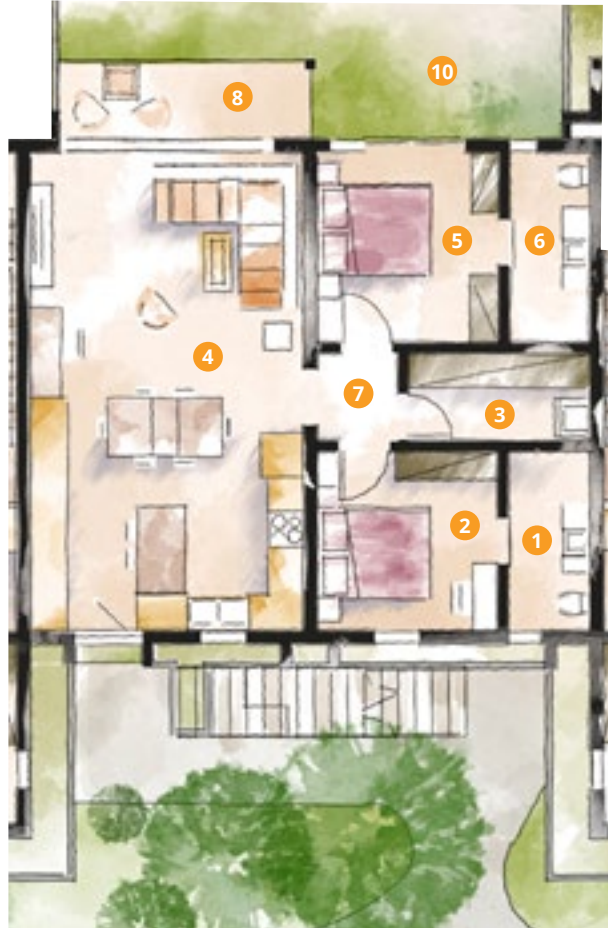

Appartement B

2 chambres, 2 salles de bains

DESCRIPTION	SURFACE m ²
1 Salle de bains	4.70
2 Chambre	10.29
3 Buanderie	5.09
4 Salon / salle à manger	41.49
5 Chambre principale	11.02
6 Salle de bains en-suite	4.91
7 SAS	2.27
8 Terrasse	6.18
9 Store	4.54
10 Jardin privatif	44.84
Surface brute	107.41
Surface nette	85.95

Appartement D

2 chambres, 2 salles de bains

DESCRIPTION	SURFACE m ²
1 Salle de bains	4.70
2 Chambre	10.29
3 Buanderie	5.09
4 Salon / salle à manger	41.49
5 Chambre principale	11.02
6 Salle de bains en-suite	4.91
7 SAS	2.27
8 Terrasse étage	14.48
9 Store	4.54
Surface brute	107.41
Surface nette	94.25