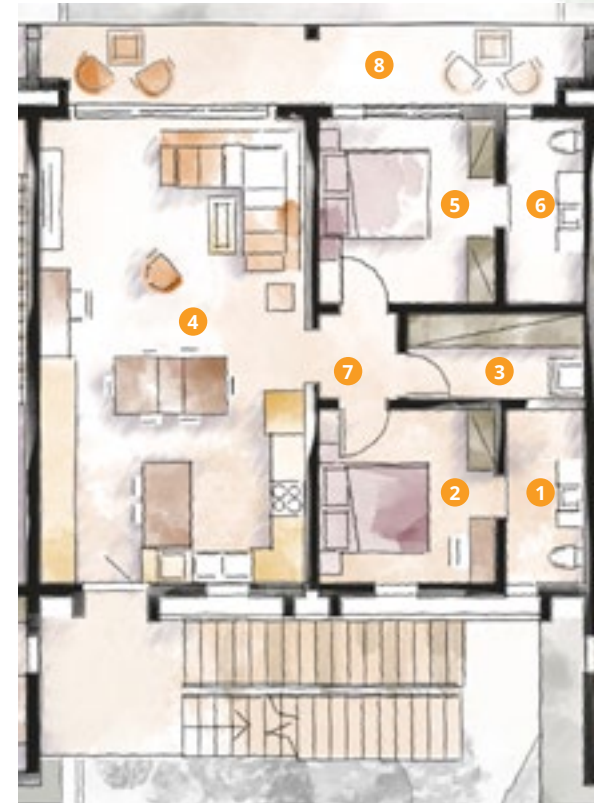

Appartement B

2 chambres, 2 salles de bains

DESCRIPTION	SURFACE m ²
1 Salle de bains	4.70
2 Chambre	10.29
3 Buanderie	5.09
4 Salon / salle à manger	41.49
5 Chambre principale	11.02
6 Salle de bains en-suite	4.91
7 SAS	2.27
8 Terrasse	6.18
9 Store	4.54
10 Jardin privatif	44.84
Surface brute	107.41
Surface nette	85.95

Appartement D

2 chambres, 2 salles de bains

DESCRIPTION	SURFACE m ²
1 Salle de bains	4.70
2 Chambre	10.29
3 Buanderie	5.09
4 Salon / salle à manger	41.49
5 Chambre principale	11.02
6 Salle de bains en-suite	4.91
7 SAS	2.27
8 Terrasse étage	14.48
9 Store	4.54
Surface brute	107.41
Surface nette	94.25