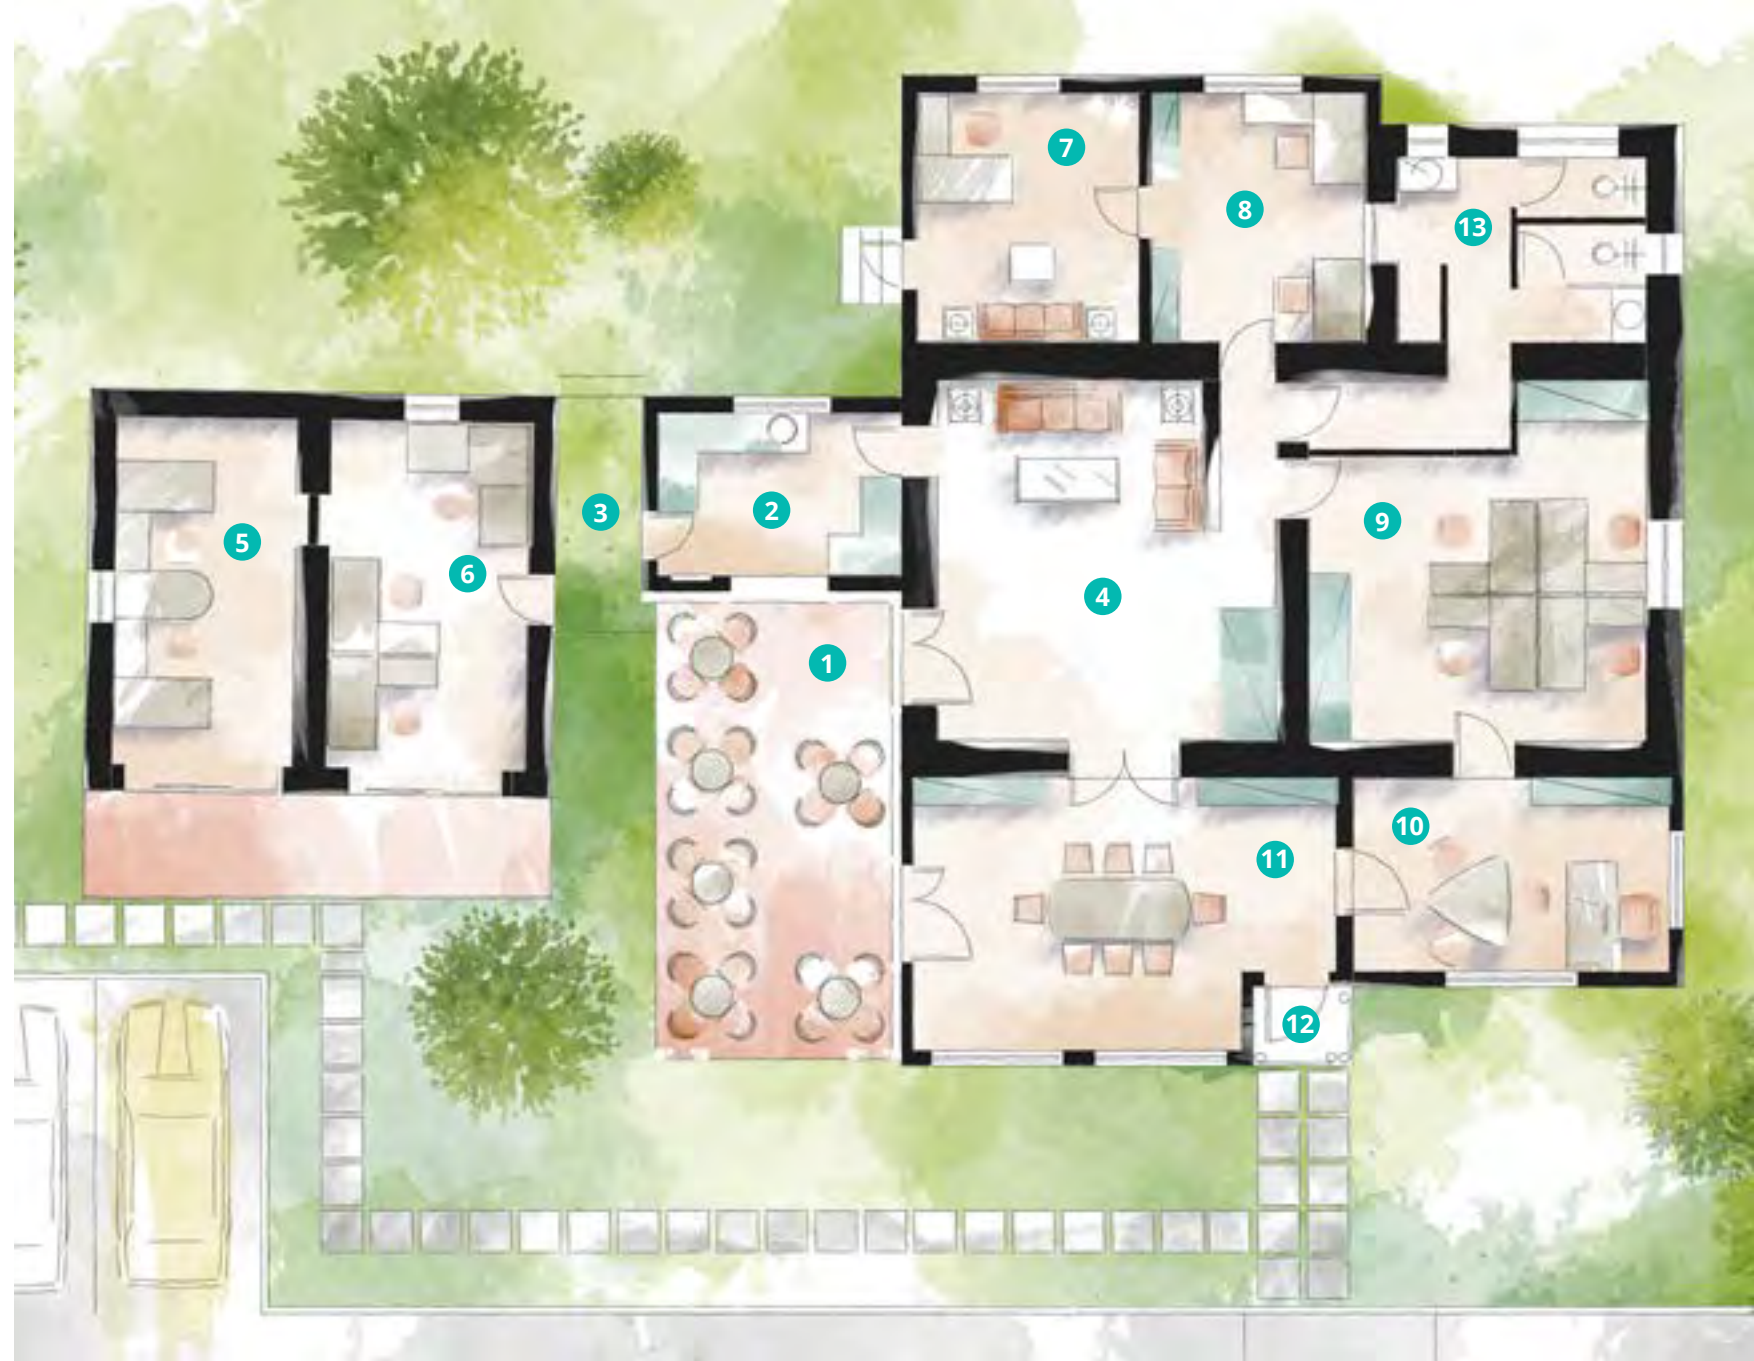

Vers
l'aéroport

Masterplan

Auroroute M2 :
15 minutes de Curepipe
et 10 minutes de l'aéroport

Les Bureaux

La Place
de Gros Bois

Plan de situation

Bloc A

	DESCRIPTION	SURFACE m²
1	Terrasse	25.84
2	Kitchenette	8.9
3	Couloir couvert	4.6
4	Espace commun / réception	27.3
5	Bureau	15.2
6	Bureau	16.9
7	Bureau	12.45
8	Bureau	11.9
9	Bureau	24.1
10	Bureau	13.7
11	Bureau	24.2
12	Porche couvert du bureau	1.8
13	Toilettes	14.6
	Surface nette	201.49
	Surface brute	249

Bloc B

DESCRIPTION	SURFACE m ²
1 Réception commune	13.1
2 Toilettes	7.8
3 Couloir	5.1
4 Bureau	11.2
5 Bureau	12.8
6 Bureau	12.5
7 Bureau	26.2
8 Bureau	26.7
9 Cuisine	12.6
Surface nette	128
Surface brute	162.3